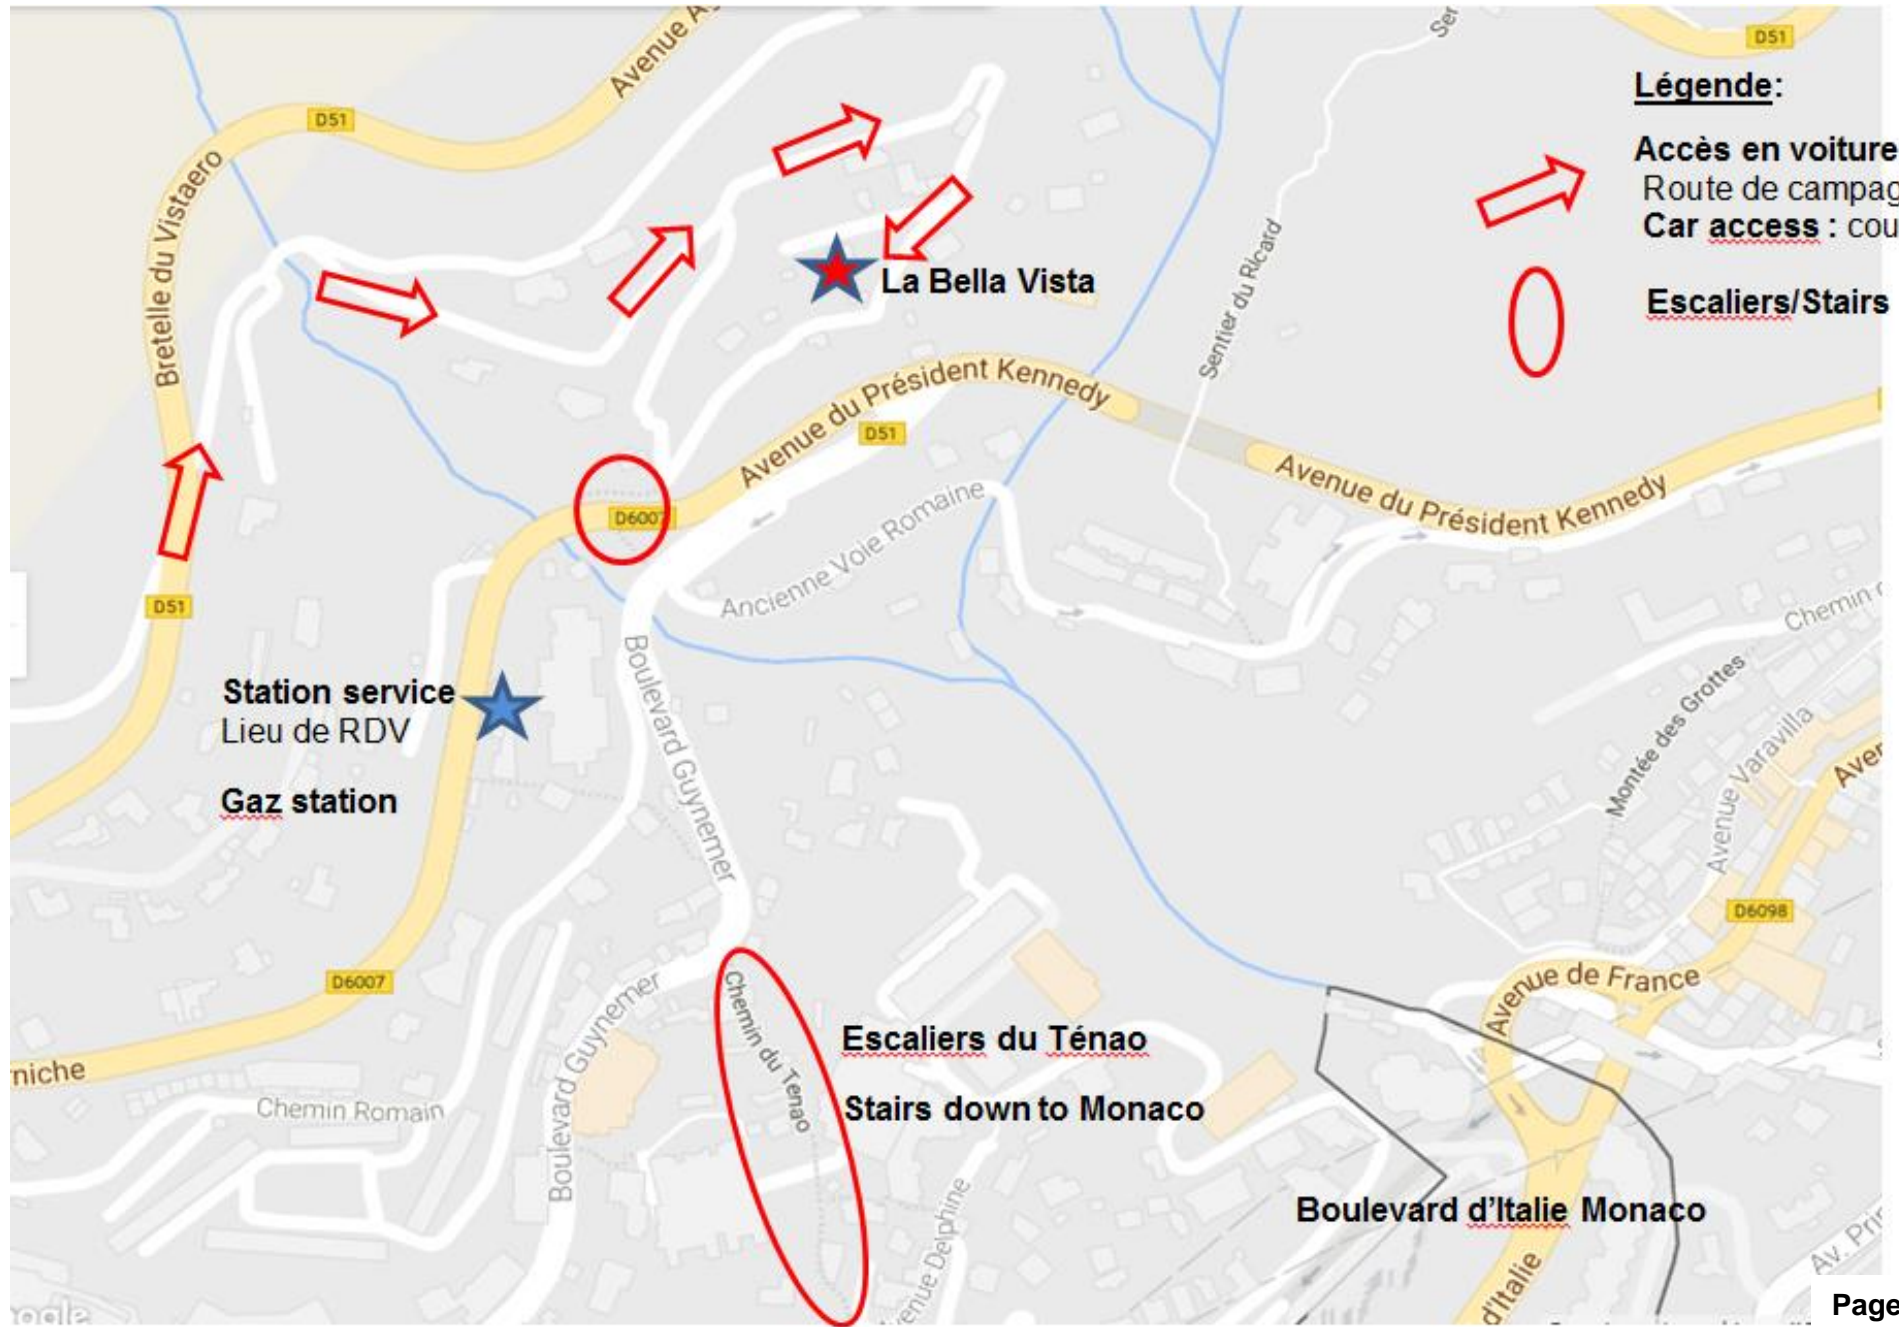

 **La Bella Vista house/ gîte:**

The house is located uphill 170meters above the sea level, 20min walk down to Monaco through the “Ténao” stairs.

La maison se situe en colline à environ 170m d’altitude, 20min à pied de Monaco par les escaliers du “Tenao”.

Légende:

Accès en voiture:
Route de campagne étroite
Car access: country road

Escaliers/Stairs

Station service
Lieu de RDV
Gaz station

Escaliers du Ténao
Stairs down to Monaco

Boulevard d'Italie Monaco